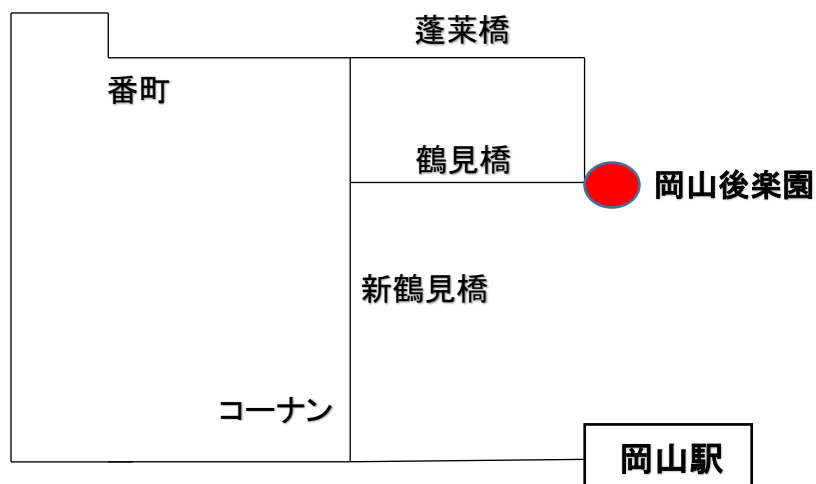

《岡山駅 9時15分発、9時45分発》

※岡山駅⇒岡山後楽園ノンストップ

岡山駅を出発後、運行経路を変更し、岡山後楽園まで参ります。
県立美術館(往復)は停車いたしません。
ご注意ください。

- 停車する停留所: 岡山後楽園
- 停車しない停留所: 県立美術館(往復)

《岡山駅 10時15分発～14時45分発》

岡山駅を出発後、通常ルートで岡山県立美術館へ参ります。
その後、経路を変更し、岡山後楽園へ参ります。

- 停車する停留所○
岡山後楽園、岡山県立美術館(往復)

《岡山駅 15時15分発～17時15分発》

通常通りのルートで運行致します。

ご不便をおかけいたしますが、何卒ご了承いただきますよう、お願い致します。