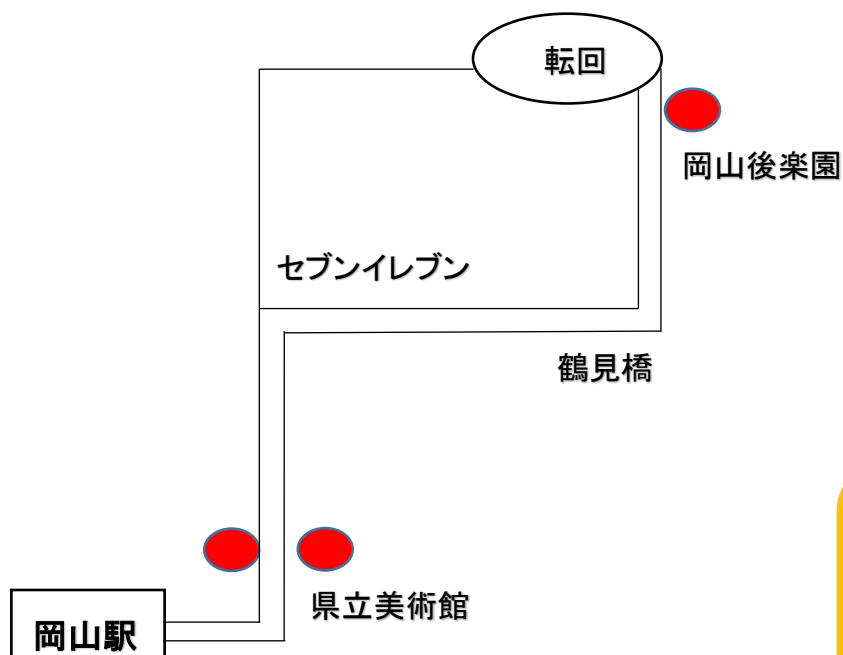

《岡山駅 9時15分発、9時45分発》

※岡山駅⇒岡山後楽園ノンストップ

岡山駅を出発後、運行経路を変更し、岡山後楽園まで参ります。
県立美術館(往復)は停車いたしません。
ご注意ください。

- 停車する停留所: 岡山後楽園
- 停車しない停留所: 県立美術館(往復)

《岡山駅 10時15分発～14時45分発》

岡山駅を出発後、通常ルートで岡山県立美術館へ参ります。
その後、経路を変更し、岡山後楽園へ参ります。

- 停車する停留所○
岡山後楽園、岡山県立美術館(往復)

《岡山駅 15時15分発～17時15分発》

通常通りのルートで運行致します。

ご不便をおかけいたしますが、何卒ご了承いただきますよう、お願い致します。